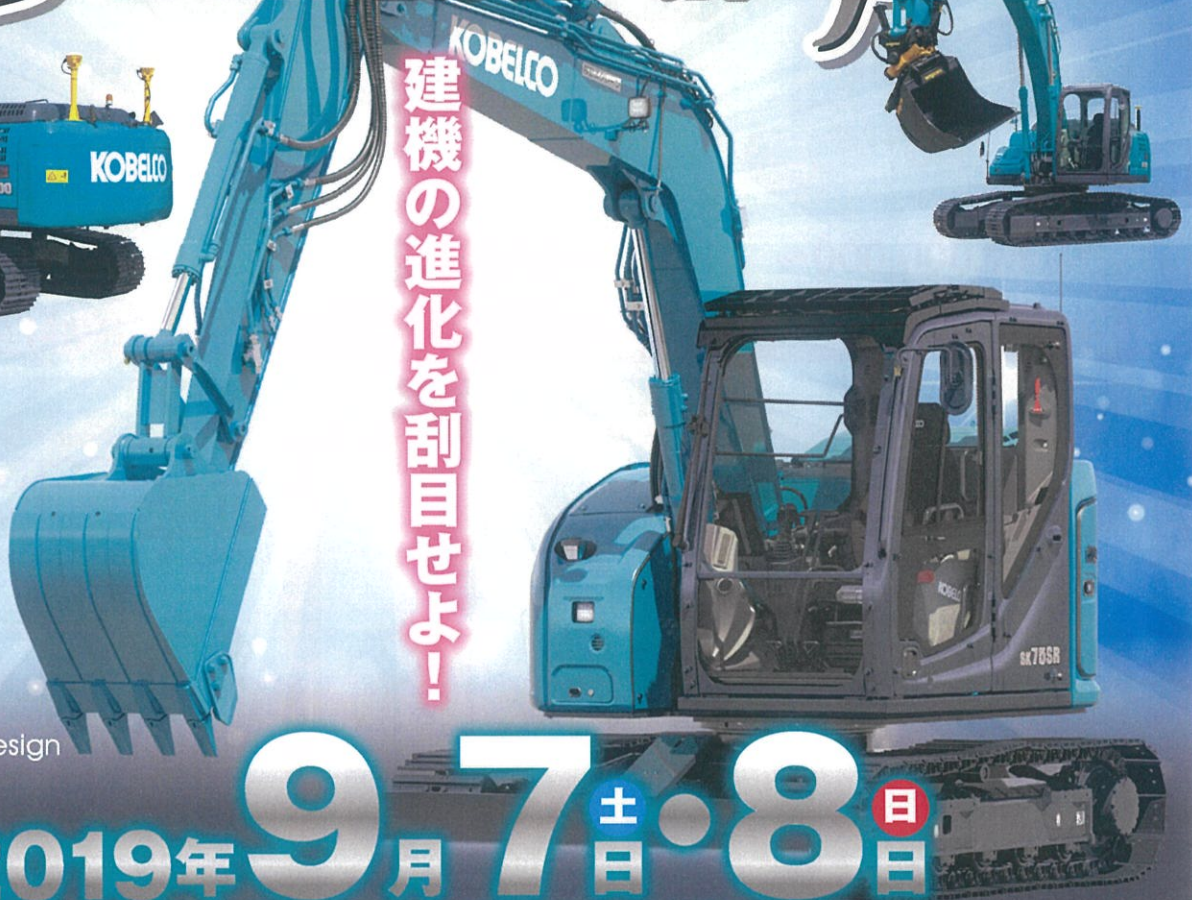

トヨスギウエ 大展示会2019 in NEWレオマワールド

SK75SR-7
SK 75SR

Performance X Design

建機の進化を刮目せよ!

2019年9月7日・8日
9:00~17:00 NEWレオマワールド 臨時駐車場にて

家族で楽しめるイベント盛りだくさん!!

★ふわふわドーム

★高所作業車試乗体験

★ショベルに乗って写真撮影

★よさこい&チアリーディング

★移動動物園

白鳥動物園がやってくる!

お食事コーナーも
ご用意しております!

体験・デモ機の実演・
入札オークションなど
見どころいっぱい!

◎新世代コベルコ SK75SR発表会

◎ショベルデモンストレーション