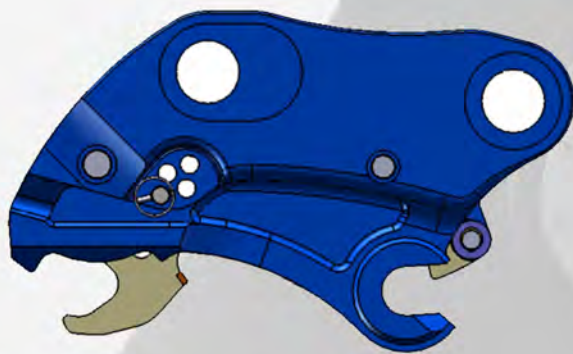

アイオンカプラー
SEシリーズ

OKADA
for professional

大型ショベルの重い取付ピンの抜き差しに、安全にアタッチメントの交換が出来ます

アイオンカブラスペック

		SE350	SE450	SE850
質量	kg	630	790	1550
全長	mm	1110	1160	1450
全高	mm	675	700	885
全幅	mm	540	620	690
ピン間適合範囲・ピン径	mm	520~700 φ90	560~710 φ100	630~790 φ130
脱落防止装置		固定側 :オートロック アーム側 :ロックピン	固定側 :オートロック アーム側 :ロックピン	固定側 :オートロック アーム側 :ロックピン
取付ショベルクラス	ton	30~35	36~45	85~100

アイオンカブラーの特徴

- ① 特殊鋳鋼一体構造
- ② 当社独自のオートロック機構及び機械式ロック機構のWロック採用で安全に配慮しております
- ③ バケットピンを本体で受け止める構造とし、アタッチメント取付の際稼動アームの位置確認をする必要がありません
- ④ 油圧シリンダーにはリリーフバルブを装着し、不意な過大衝撃にも対応しております
- ⑤ 各ピンの軸受には無潤滑ブッシュの採用により、グリスアップ不要!
- ⑥ バケットからあらゆるアタッチメントまで装着可能