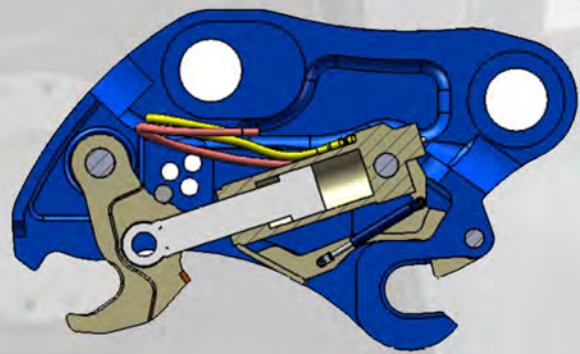

アイオンカプラー
SEシリーズ

OKADA
for professional

大型ショベルの重い取付ピンの抜き差しに、安全にアタッチメントの交換が出来ます

アイオンカブラスペック

		SE350	SE450	SE850
質量	kg	630	790	1550
全長	mm	1110	1160	1450
全高	mm	675	700	885
全幅	mm	540	620	690
ピン間適合範囲・ピン径	mm	520~700 φ90	560~710 φ100	630~790 φ130
脱落防止装置		固定側 :オートロック アーム側 :ロックピン	固定側 :オートロック アーム側 :ロックピン	固定側 :オートロック アーム側 :ロックピン
取付ショベルクラス	ton	30~35	36~45	85~100

アイオンカブラーの特徴

- ① 特殊鋳鋼一体構造
- ② 当社独自のオートロック機構及び機械式ロック機構のWロック採用で安全に配慮しております
- ③ バケットピンを本体で受け止める構造とし、アタッチメント取付の際稼動アームの位置確認をする必要がありません
- ④ 油圧シリンダーにはリリーフバルブを装着し、不意な過大衝撃にも対応しております
- ⑤ 各ピンの軸受には無潤滑ブッシュの採用により、グリスアップ不要!
- ⑥ バケットからあらゆるアタッチメントまで装着可能