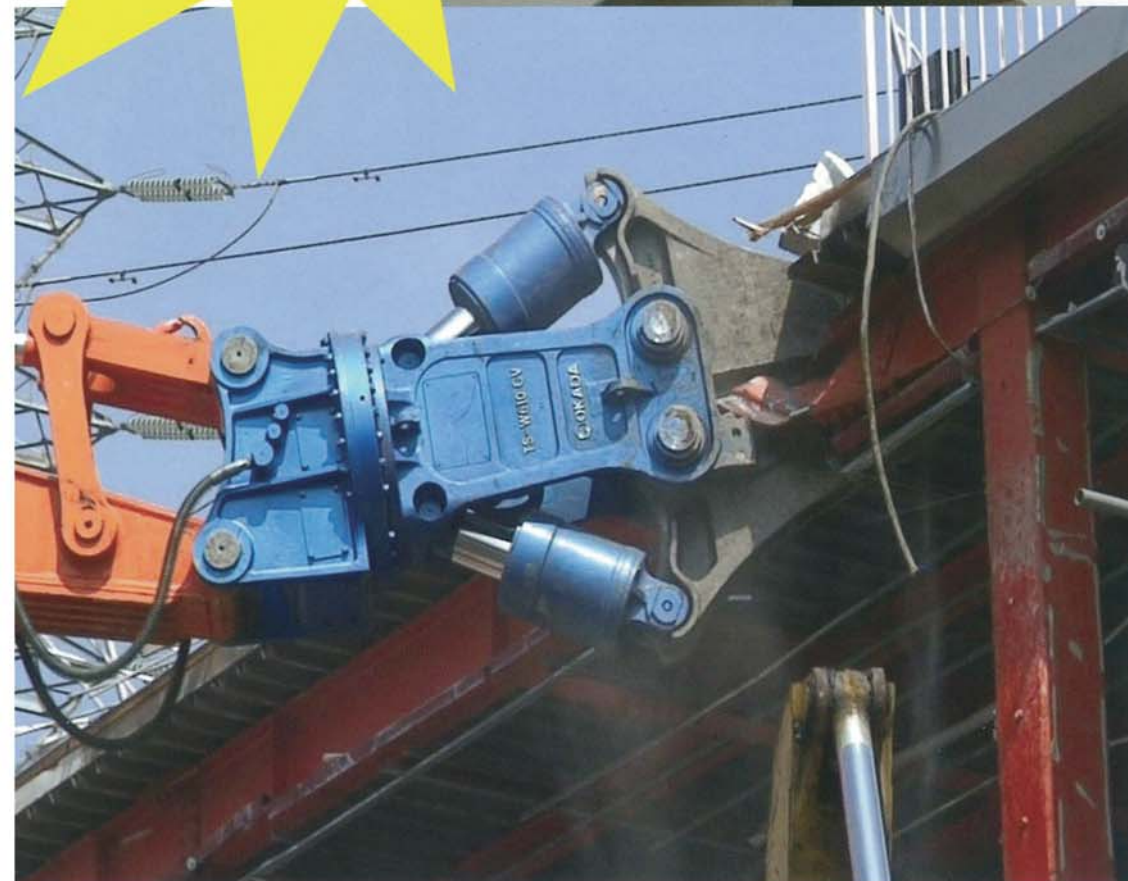

# TS-W610CV

**期待の登場！！**

**新しいテクノロジー  
満載**

**特許申請中**

**増速バルブ**

**堅牢なカッター刃**

**オカダ アイオン** 株式会社

# 切断力・開口幅・開閉スピードの三拍子揃った 特許申請中の高度な技術 満載 TS-WC-Series

## その他 数々の特長

- (強度/重量) 比で、圧倒的な有利さを誇る  
特殊鋼を使用
- 先端技術の無調整型バルブ標準搭載(業界初)  
で安定破碎
- 閉じるにしたがってアームが張り出さない  
使い易いフレーム形状