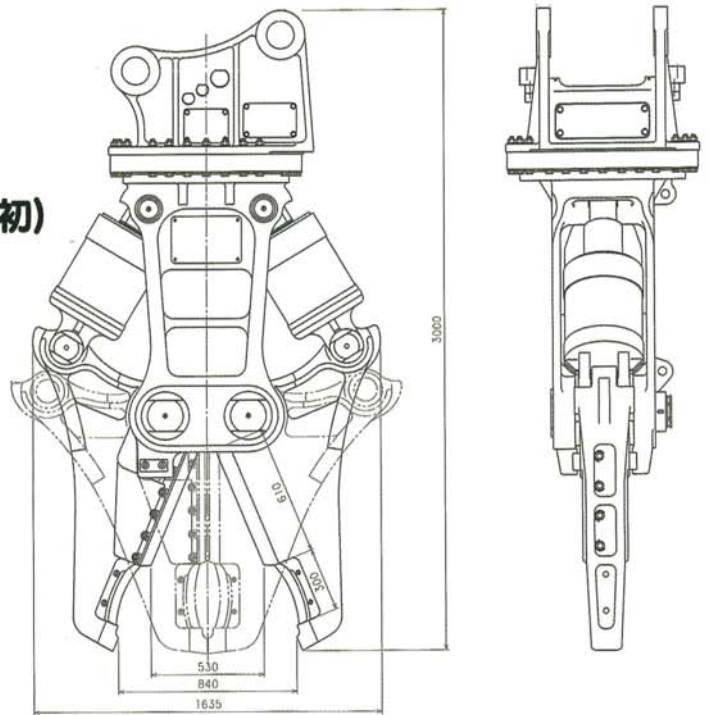

オカダ アイヨン 株式会社

東京 本店 〒175-0081 東京都板橋区新河岸2-8-25 TEL.03-3975-2011 FAX.03-3979-3477 中部営業所 〒503-0946 大垣市浅中3-131-1 TEL.0584-89-7650 FAX.0584-89-7665
関西 支店 〒552-0022 大阪市港区海岸通4-1-18 TEL.06-6576-1261 FAX.06-6576-1260 名古屋営業所 〒454-0921 名古屋市中川区中郷2丁目113 TEL.052-363-8187 FAX.0584-89-7665
札幌営業所 〒063-0002 札幌市北区新川西1条1-1-36 TEL.011-766-2666 FAX.011-766-2665 北陸営業所 〒921-8005 金沢市明町2-99 TEL.0762-91-1301 FAX.0762-91-1602
盛岡営業所 〒020-0832 岩手県紫波郡矢巾町広宮沢7-10 TEL.019-611-0080 FAX.019-611-0078 広島営業所 〒731-0113 広島市安佐南区西原9-4-21-9 TEL.082-832-5602 FAX.082-871-1157
仙台営業所 〒984-0002 仙台市若林区卸町東5-2-33 TEL.022-288-8657 FAX.022-288-8689 四国営業所 〒791-8042 松山市南吉田町2051-1 TEL.089-971-9791 FAX.089-971-9750
横浜営業所 〒224-0054 横浜市都筑区佐江戸町306 TEL.045-937-2991 FAX.045-937-2995 九州営業所 〒816-0912 大野城市御笠川2-4-8 TEL.092-503-3343 FAX.092-504-0092