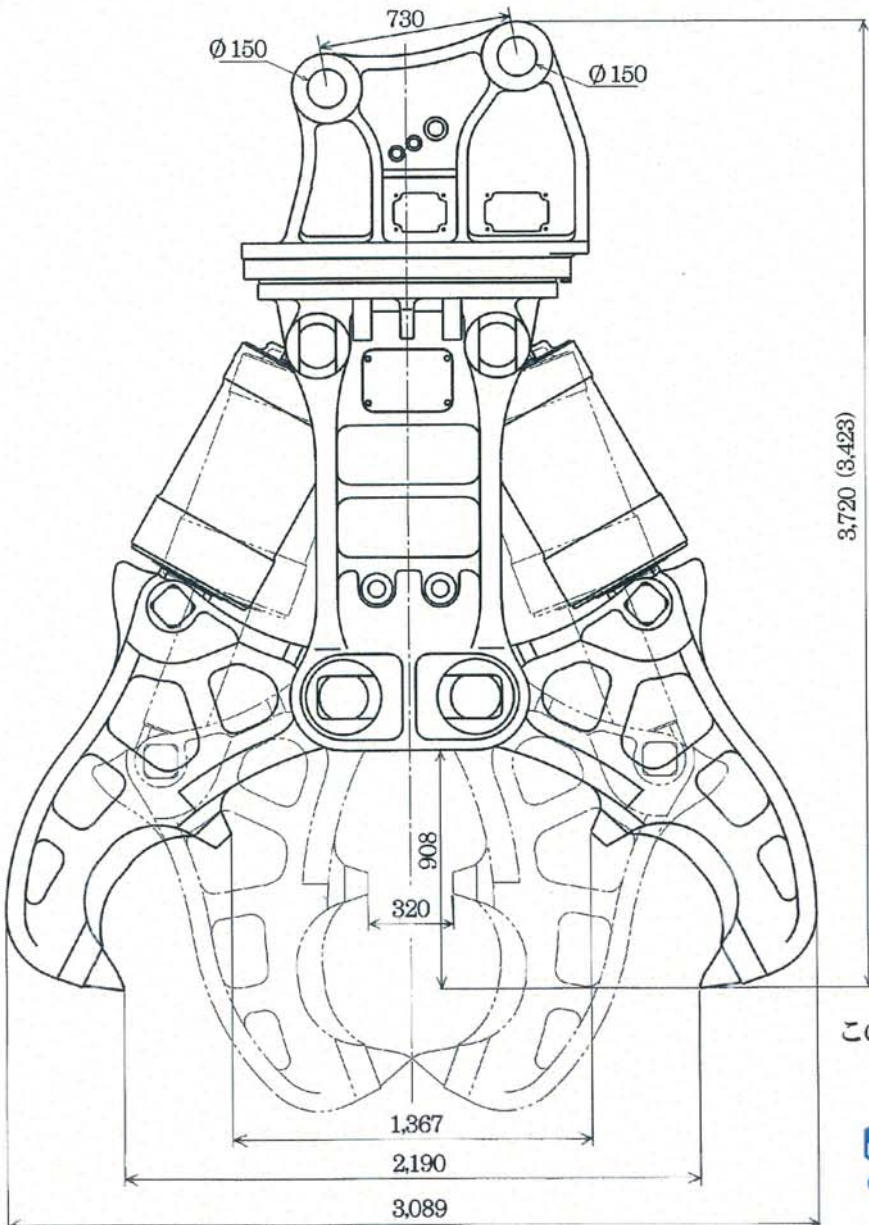

TS-W2200V

OKADA **オカダ アイヨン** 株式会社

TS-W2200V HR (FR)

質 量	Kg	9,600 (9,000)
圧碎力(先端爪)	KN	2,100
圧碎力(中間爪)	KN	4,100
使用油圧	MPa	30

この仕様は、予告なく変更する場合があります