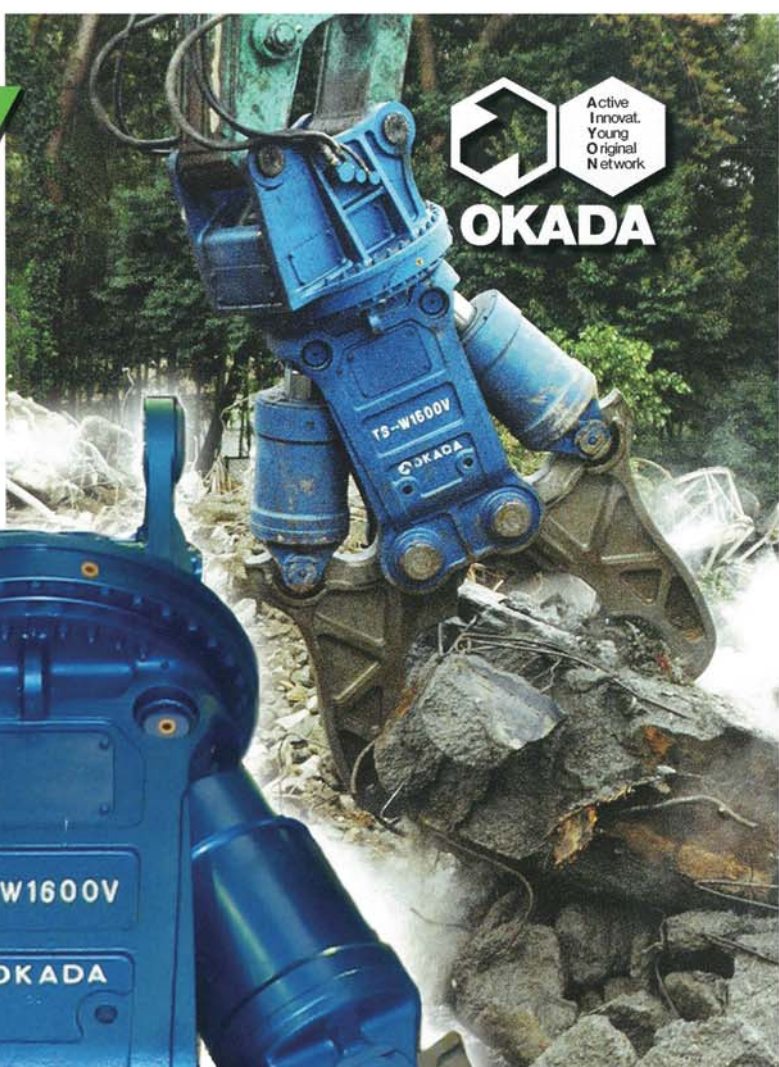

TS-W1600V

超**軽快** **怪力** 登場！！

新しいテクノロジー
満載

特許申請中

ウェッジアーム
Wシリンダ
増速バルブ

オカダ アイオン 株式会社

破砕力・開口幅・開閉スピードの三拍子揃った

特許申請中の高度な技術 満載

TS クラッシャー

基礎解体から上ものの解体まで1台でこなす。期待の登場!!

数々の特長

- ウェッジアーム採用で抜群のくい込み能力を実現
- 2本シリンダで増速バルブ搭載 開閉スピードUP
- (強度/重量)比で、圧倒的な有利さを誇る特殊鋳鋼採用
- 先進技術の無調整型増速バルブ標準搭載(業界初)で安定破砕
- 閉じるにしたがってアームが張り出さない 使いやすいフレーム形状 などなど、文句なしの高性能を誇ります