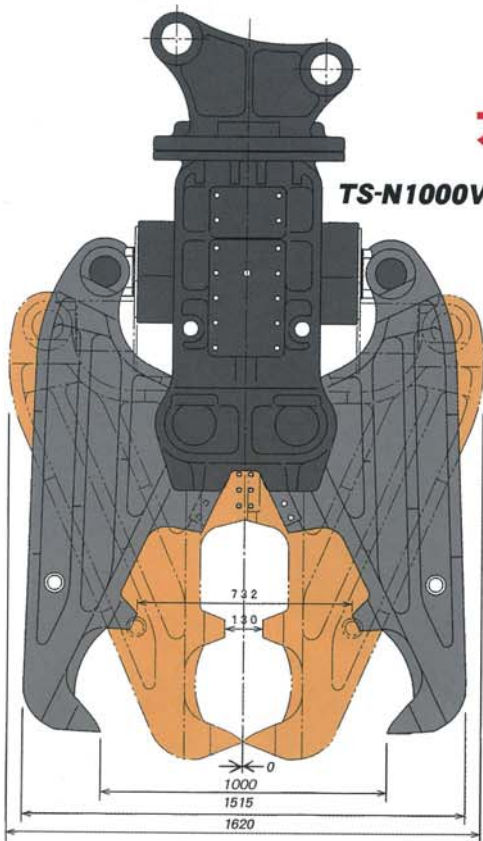

破砕力・開口幅・開閉スピードの三拍子揃った

NEW TS クラッシャー

圧碎機の歴史と不動の実績を築いた TS

その シンプル・イズ・ベスト をベースに

新たな進化 Nシリーズ 新登場！！

特許申請中の高度な技術 満載

数々の特長

- ○(強度/重量)比で、圧倒的な有利さを誇る 特殊鋳鋼採用
- ○先進技術の無調整型増速バルブ標準搭載(業界初)で安定破砕

アームを閉じたときの
張り出しがない

ウェッジアーム採用で
抜群のくい込み能力を
実現

クラス最大の開口幅
"1000mm"

圧碎力 860kN