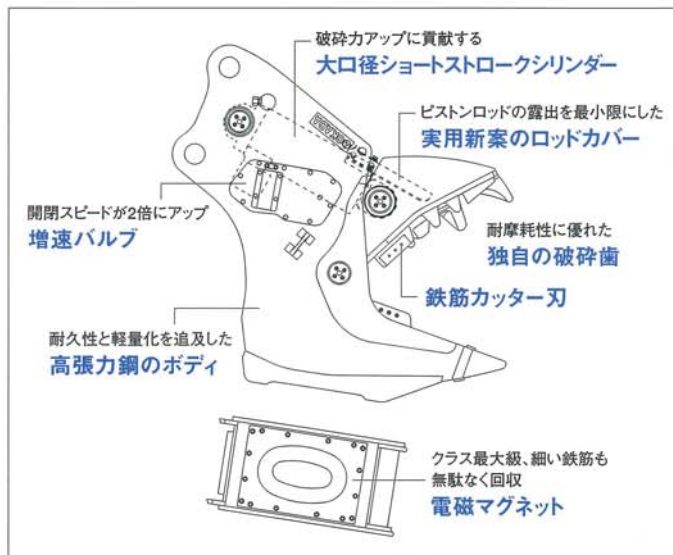

株式
会社

抜群の吸着力・驚異の破砕力 作業効率のグレートアップ

NEWマグネットコワリクンは破砕力と耐久性に富んだサイレントコワリクンをベースに、独自に開発した角型強力電磁マグネットを専用搭載したものです。鉄筋回収作業に最適なマグネット専用フレームが作業能率と安全性を大幅にアップします。

クラス最大級の強力電磁石を内蔵

コワリクン専用設計されたφ600mm相当の角型マグネットの内蔵に成功しました。従来の約2倍(当社比)もの強力な磁力を発揮し、太い鉄筋から細い針金まで強力に吸着します。

優れた作業性と耐久性

マグネットは大型ながらもフレームからはみ出ないので作業性に優れており、耐衝撃性の高い特殊なコイル構造となっています。また専用フレームがマグネットをしっかりガードし、吸着面には耐摩耗プレートを装着して保護しており、プレートは減っても簡単に交換することができます。

取り付け簡単・コンパクト設計

マグネットの電源はショベルのバッテリー(24V)からとりますので発電機を必要としません。ショベルへの配線もコネクタ接続で取り付け簡単で、制御装置等も超小型で丈夫な設計になっています。

故障を防ぐ独自の安全保護回路

マグネットとショベルの電源装置を監視する機能を設けていますので異常を素早く発見してお知らせし、バッテリーの消耗やマグネットのオーバーヒートを未然に防いで安心して使用できます。また万一の故障時には故障箇所をランプで表示しますので素早いメンテナンスサービスが可能です。

| 仕 様 | | OSC-81MV2 | |
|-------------------------------------|-----|--------------------|--|
| 質 量 | kg | 2000 | |
| 全 長 | mm | 2125 | |
| 全 高 | mm | 1670 | |
| フレーム幅 | mm | 460 | |
| 最大開口幅 | mm | 865 | |
| 破砕力<中央部> | kN | 800 | |
| 使用圧力 ※ 1 | MPa | 28 | |
| 増速バルブ | | 標準装備 | |
| 取付ショベルクラス ※ 2 (旧バケット容量表示 クラス m³) | ton | 18~25 (0.7~0.9) | |