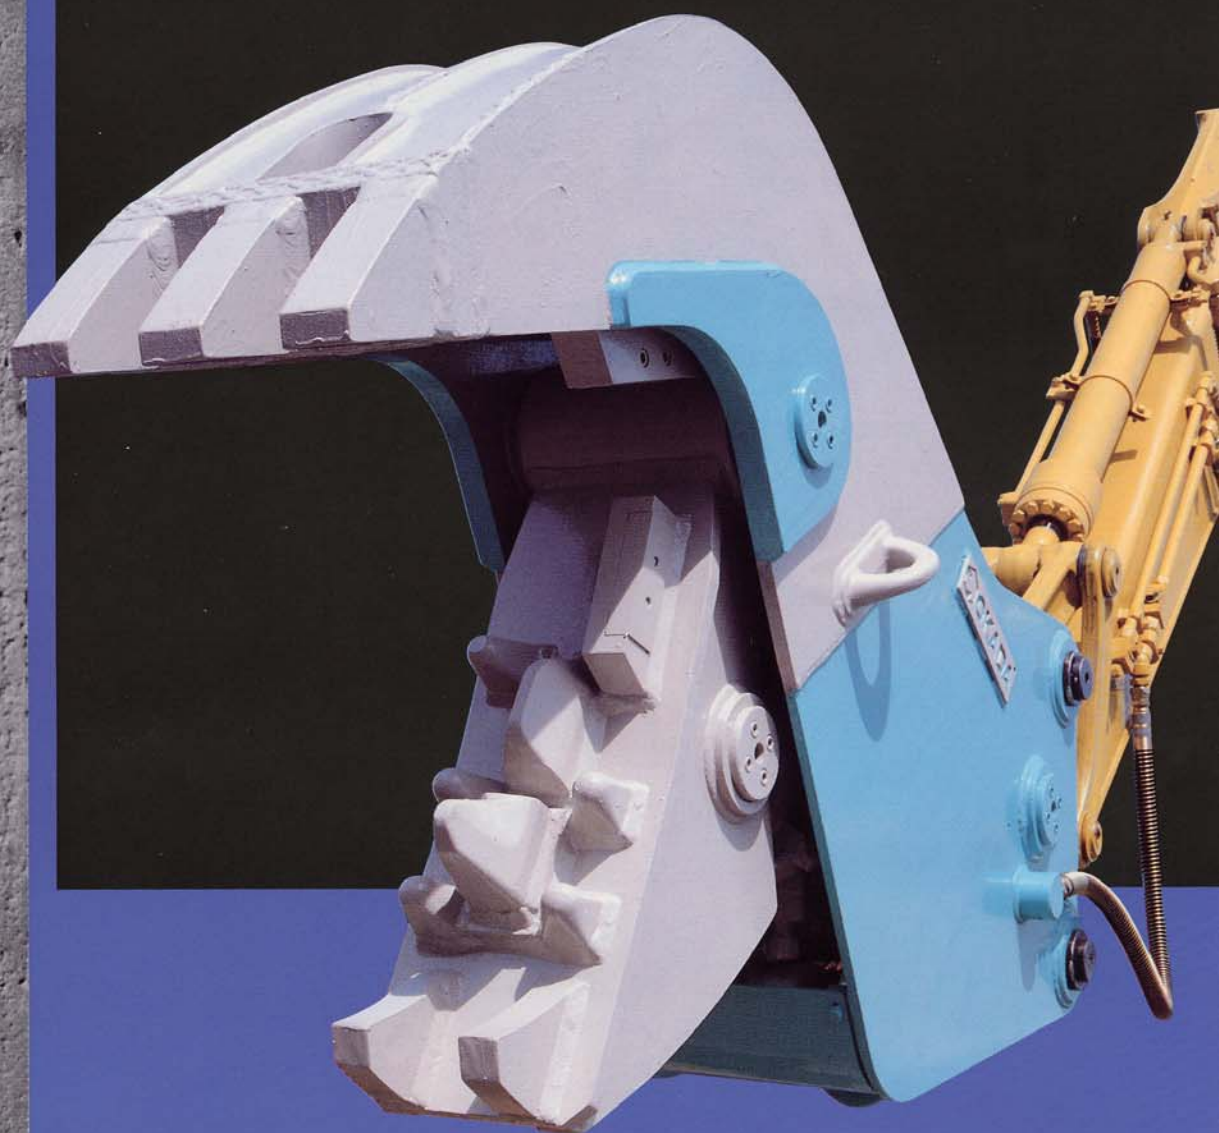

**OSC250V**

**OSC50**

**OSC50V**

**OSC80**

**OSC80V**

**OSC100V**

**OSC120V**

**破碎力がアップ! 大きな開口幅!**

**鉄筋処理もスピーディな、小割用油圧圧碎機**

## **SILENT Series**

*Hydraulic demolishing equipments*

**オカダ アイヨン** 株式会社

**優れた破碎能力**

大口径小ストロークシリンダーの採用により、最大～最小開口幅の全域にわたって、大きな破碎力を発揮します。また、作業中に傷つけやすいピストンロッドの露出が少なく、痛めにくい構造になっています。

**ゆとりの開口幅**

開口幅が大きいので、(OSC50は735mm、OSC80は880mm)大きなガラも処理でき、破碎時の位置決めが容易で、作業がスピーディに進みます。

**耐摩耗性に富んだ破碎歯**

耐摩耗性を向上するために特殊鋼を使用した、独自のくさび形状破碎歯。現場の酷使に耐え、小割性能も優れています。

**増速バルブ搭載(オプション)**

「破碎力は強く、スピードは速く！」の相反する要求を満たすため開発された、高性能増速バルブ(V仕様)。開閉スピードが標準機の1.4倍に増速され、作業のスピードアップが実現します。

耐摩耗性と軽量化を迫及した  
**高張力鋼**

**仕様**