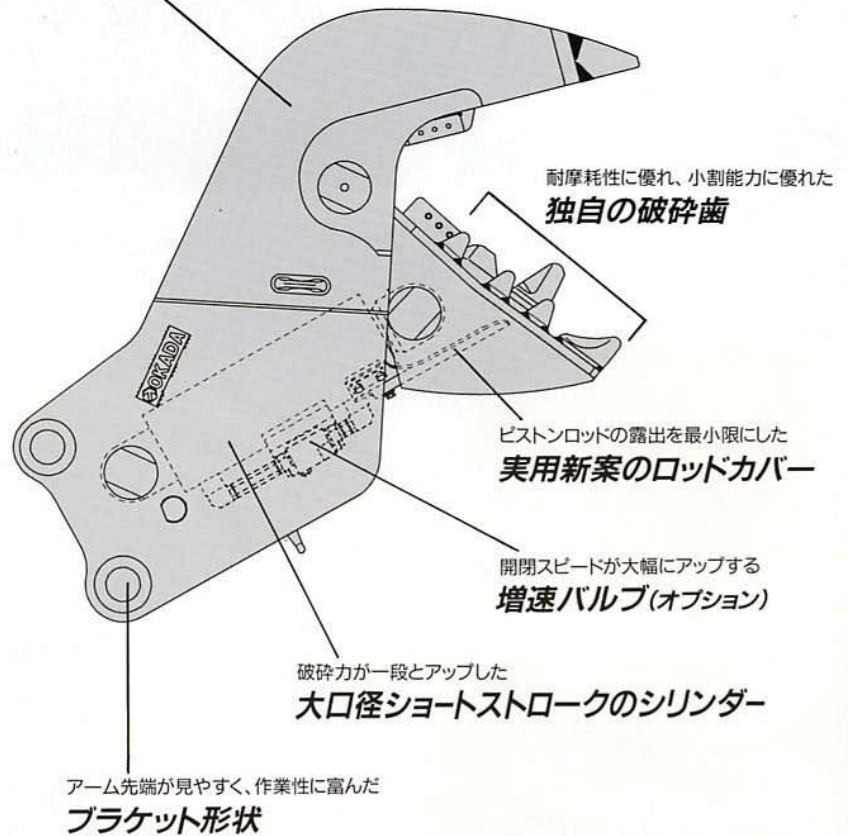

優れた破碎能力

大口径小ストロークシリンダーの採用により、最大～最小開口幅の全域にわたって、大きな破碎力を発揮します。また、作業中に傷つけやすいピストンロッドの露出が少なく、痛めにくい構造になっています。

ゆとりの開口幅

開口幅が大きいので、(OSC50は735mm、OSC80は880mm)大きなガラも処理でき、破碎時の位置決めが容易で、作業がスピーディに進みます。

耐摩耗性に富んだ破碎歯

耐摩耗性を向上するために特殊鋼を使用した、独自のくさび形状破碎歯。現場の酷使に耐え、小割性能も優れています。

増速バルブ搭載(オプション)

「破碎力は強く、スピードは速く！」の相反する要求を満たすため開発された、高性能増速バルブ(V仕様)。開閉スピードが標準機の1.4倍に増速され、作業のスピードアップが実現します。

耐摩耗性と軽量化を迫及した
高張力鋼

仕様

	OSC250V	OSC50	OSC50V	OSC80	OSC80V	OSC100V	OSC120V
重量 (kg)	570	1075	1100	1845	1870	2600	3145
全長 (mm)	1520	2070	2070	2455	2455	2620	2800
全高 (mm)	770	1195	1195	1450	1450	1550	1645
フレーム幅 (mm)	340	380	380	435	435	530	600
最大開口幅 (mm)	561	710	710	850	850	915	1040
破碎力(中央部) (ton)	40	60	60	80	80	90	100
使用圧力 (kgf/cm²)	280	280	280	280	280	280	280
鉄筋カッター刃 (mm)	120	150(※230)	150(※230)	180(※280)	180(※280)	215(280)	215(280)
取付シヨベル (m²)	0.25	0.4~0.6	0.4~0.6	0.7~0.9	0.7~0.9	0.9~1.2	1.2~1.6
増速バルブ	○	—	○	—	○	○	○

※( )はロング仕様

- ●このカタログに掲載した仕様は、改良のため予告なく変更することがあります。
- ●このカタログに掲載した写真は、販売標準機と一部異なることがあります。
- ●機体重量3t以上の建設機械の運転には、「車輛系建設機械運転技能講習修了証」が必要です。また、油圧ブレーカーを装着する際には、「車輛系建設機械(解体用)運転技能講習修了証」が必要です。

アスファルト破碎仕様
新登場!!

サイト **コワリケン**

OSC-Rシリーズ

1. ●道路の剥離作業がしやすい
   - ●下向き重視のリンクモーション
   - ●アスファルトの付着や、目詰まりを最小限にする
2. **強制かき出し爪装備**

オカダ アイヨン 株式会社

1. 本社 ☎552 大阪市港区海岸通4-1-18 ☎06-576-1273 [FAX.06-576-1276]
2. 大阪本店 ☎552 大阪市港区海岸通4-1-18 ☎06-576-1261 [FAX.06-576-1260]
3. 東京本店 ☎175 東京都板橋区新河岸2-8-25 ☎03-3975-2011 [FAX.03-3979-3477]
4. 札幌営業所 ☎063 札幌市西区山の手2条1-4-22 ☎011-631-8611 [FAX.011-631-8780]
5. 盛岡営業所 ☎020 岩手県盛岡市東見前4-5-4 ☎0196-38-2791 [FAX.0196-38-2755]
6. 仙台営業所 ☎984 仙台市若林区卸町東5-2-33 ☎022-288-8657 [FAX.022-288-8689]
7. 横浜営業所 ☎224 横浜市都筑区佐江戸町306 ☎045-937-2991 [FAX.045-937-2995]
8. 中部営業所 ☎503 大垣市浅中3-131-1 ☎0584-89-7650 [FAX.0584-89-7665]
9. 北陸営業所 ☎921 金沢市間明町2-99 ☎0762-91-1301 [FAX.0762-91-1602]
10. 広島営業所 ☎731-01 広島市安佐南区西原9-6-18 ☎082-871-1138 [FAX.082-871-1157]
11. 九州営業所 ☎816 福岡県大野城市御笠川3-2-16 ☎092-503-3343 [FAX.092-504-0092]
12. 海外事業部 ☎552 大阪市港区海岸通4-1-18 ☎06-576-1268 [FAX.06-576-1280]