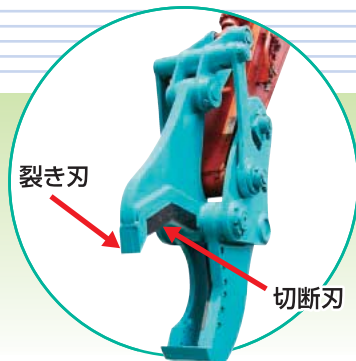

### 機械式なので油圧配管は不要

取り付けは、オカダ独自の3点固定方式で、ショベルアームの改造は不要です。

### 両刃のカッターで確実に切断

上下合わせて8枚の両刃のカッターで薄物から厚みのあるものまで小さく切断します。

### カッター刃は反転して使用可能

カッター刃は同じサイズの物を使用し、反転して使用できるので、経済的です。

困難な竹も  
スパッと  
この通り!

竹

裂き刃

切断刃