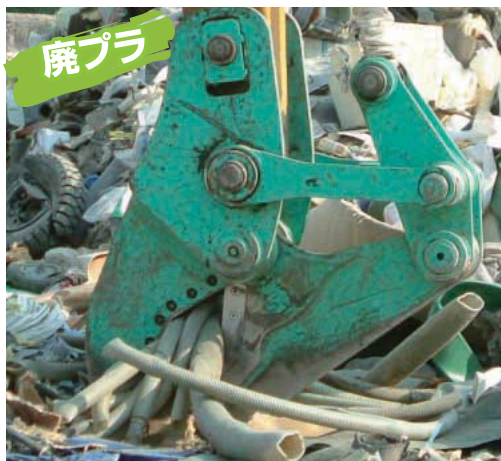

# きつと。カッターW

機械式  
リサイクルカッター

廃木材から軟質系ゴミまで  
上下8枚の両刃のカッターで  
きつと切断します!!

アイオン