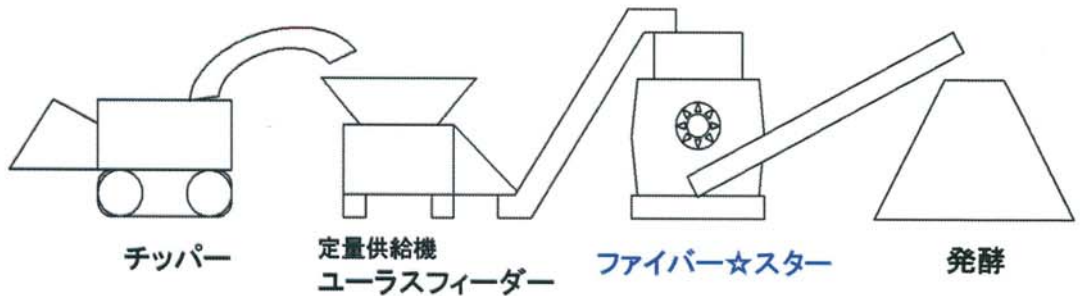

膨潤システム

定量供給機 ユーラスフィーダー

- ・ファイバースターに定量供給機ユーラスフィーダーを加えることにより、さらに品質の高い材料が得られます。
- ・ユーラスフィーダーは振動モーター2基とインバーターの採用により、材料に応じ細かく供給量の設定ができます。
- ・ユーラスフィーダーの運転はたいへん静粛で、ファイバースターと共に静かな作業が行えます。

ファイバースター 仕様

		FB-45 (大型)	FB-30 (中型)	FB-22 (小型)
駆動源		三相200V 45kwモーター	三相200V 30kwモーター	三相200V 22kwモーター
質量		kg 2,500	1,500	1,000
本体寸法	長さ	mm 2,500	2,200	2,200
	幅	mm 1,450	1,100	1,100
	高さ	mm 1,970	1,870	1,800
排出口高さ(径中心)		mm 1,075	970	940
投入口寸法		mm 515×526	500×450	500×450
圧送スクリー径		mm 150	120	100
排出口径		mm 230	180	160

- ●このカタログに掲載した仕様は、改良のため予告なく変更することがあります。
- ●このカタログに掲載した写真は、販売標準機と一部異なることがあります。

ユーラスフィーダー 仕様

		大型	小型
質量	kg	800	600
全長	mm	3,300	3,300
全幅	mm	1,460	1,220
全高*	mm	2,780	2,170
タンク容量	m³	4.5	2.7
モーター		0.6kw×2	0.6kw×2

*補助スタンド付きは全高が240mm高くなります

オカダ アイオン 株式会社 <http://www.aiyon.co.jp/>

本社	〒552-0022	大阪市港区海岸通 4-1-18	TEL 011-766-2666	FAX 011-766-2665
札幌	〒001-0931	札幌市北区新川西一糸 1-1-36	TEL 019-638-2791	FAX 019-638-2755
盛岡	〒020-0832	盛岡市東見前 4-54	TEL 022-288-8657	FAX 022-288-8689
仙台	〒984-0002	仙台市若林区卸町東 5-2-33	TEL 045-937-2991	FAX 045-937-2995
横浜	〒224-0054	横浜市新保区佐江戸町 306	TEL 03-3975-2011	FAX 03-3979-3477
東京	〒175-0081	東京都板橋区新河岸 2-8-25	TEL 076-291-1301	FAX 076-291-1602
北陸	〒921-8005	石川県金沢市月形町 2-99	TEL 052-363-8187	FAX 0584-89-7665
名古屋	〒454-0921	名古屋市中川区中津 2-113	TEL 0584-89-7650	FAX 0584-89-7665
中部	〒503-0946	岐阜県大垣市津中 3-131-1	TEL 06-6576-1261	FAX 06-6576-1260
関西	〒552-0022	大阪市港区海岸通 4-1-18	TEL 099-971-9791	FAX 089-971-9750
四国	〒791-8042	愛媛県松山市南吉田町 2051-1	TEL 092-503-3343	FAX 092-504-0092
九州	〒816-0912	福岡県大野城市御笠川 3-2-16	TEL 06-6576-1268	FAX 06-6576-1280
海外	〒552-0022	大阪市港区海岸通 4-1-18