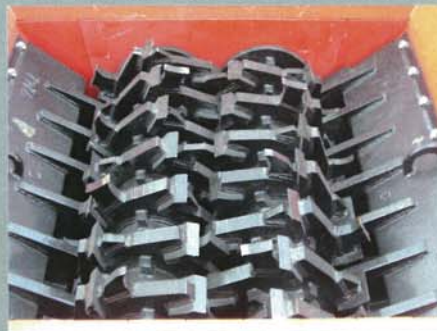

■ 破碎ロールシステム

金属、異物に強い独自の破碎歯形状

■ リフトアップ式ホッパー

投入ホッパーが上がり、破碎室へスムーズに投入