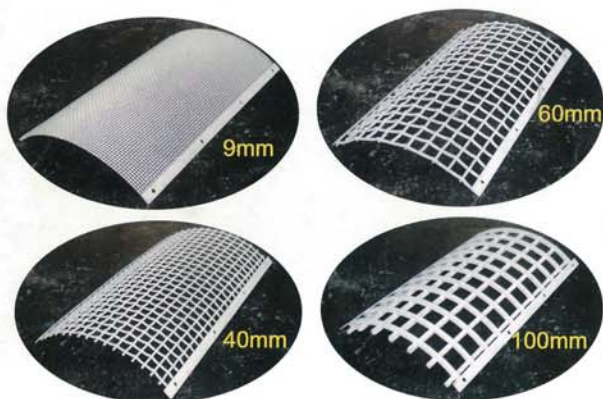

## 仕様

|                       | TMB-120 | TMB-70 | TMB-40 |
|-----------------------|---------|--------|--------|
| 質量 kg                 | 2,800   | 1,750  | 1,100  |
| 全高 mm                 | 2,010   | 1,740  | 1,620  |
| 全幅 mm                 | 1,680   | 1,610  | 1,420  |
| ふるい径 mm               | 1,400   | 1,200  | 1,100  |
| ふるい長さ mm              | 1,600   | 1,400  | 1,250  |
| 取付ショベル m <sup>3</sup> | 1.2     | 0.7    | 0.4    |

注) この仕様は予告なく変更する場合があります

各種網サイズが選べます (サイズ例)