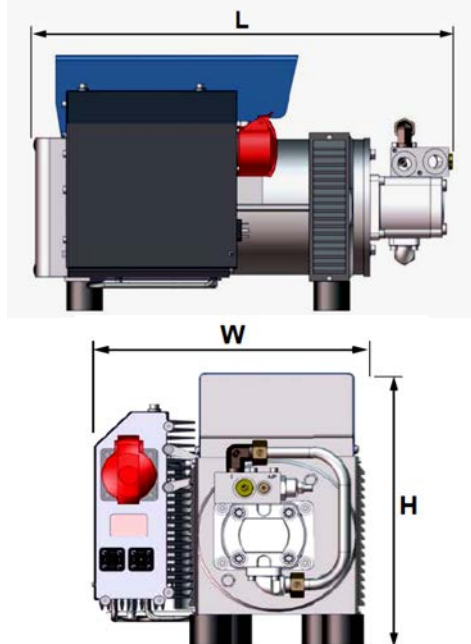

モデル & 仕様 (Model & Specifications)

HMG PRO モデル	3kw	6kw	10kw	12kw	15kw	20kw	30kw	40kw
出力情報								
出力 kw	3	6	10	12	15	20	30	40
磁石コイル出力 kw	3	5.5	9.5	11.5	14.5	19.5	29.5	39.5
出力電圧 VDC	220							
制御方法	電気式外部制御							
油圧情報								
必要油量 L/min	23	36	51	60	67	88	122	167
リリフ圧力 Bar	210	210	210	210	210	210	250	250
寸法								
L 長さ mm	402	520	575	570	820	875	993	1003
W 奥行 mm	340	326	325	460	512	512	515	600
H 高さ mm	317	350	350	370	415	415	450	600
重量 kg	43	43	68	100	145	163	175	198
磁石の径(目安)mm	700	1000	1300	1300	1700	2000	2400	3000

※OSC-160GMA、250GMA は HMG PRO-10kw をご使用ください。

- ・上記の仕様は、改良のために変更することがあります。
- ・カタログに記載した写真は、販売標準機と一部異なることがあります。
- ・マグネットを装着したショベルの運転は、車両系建設機械運転技能講習(解体用)修了者であることを加えて、小型移動式クレーン運転技能講習の修了者であることを推奨します。

オカダ アイヨン 株式会社

本社営業部	〒552-0022 大阪府大阪市港区海岸通4丁目1番18号	TEL : 06-6576-1273 FAX : 06-6576-1516
東京オフィス	〒100-0013 東京都千代田区霞が関3-2-6 東京倶楽部ビルディング13階	TEL : 03-6268-8895 FAX : 03-6268-8896
東京 本店	〒175-0081 東京都板橋区新河岸2丁目8番25号	TEL : 03-3975-2011 FAX : 03-3979-3477
関西 支店	〒552-0022 大阪府大阪市港区海岸通4丁目1番18号	TEL : 06-6576-1261 FAX : 06-6576-1260
札幌営業所	〒001-0931 北海道札幌市北区新川西一条1丁目1番36号	TEL : 011-766-2666 FAX : 011-766-2665
盛岡営業所	〒028-3621 岩手県紫波郡矢巾町大字広宮沢第7地割10番	TEL : 019-611-0080 FAX : 019-611-0078
仙台営業所	〒984-0002 宮城県仙台市若林区卸町東5丁目2番33号	TEL : 022-288-8657 FAX : 022-288-8689
横浜営業所	〒224-0053 神奈川県横浜市都筑区池辺町3925	TEL : 045-530-3044 FAX : 045-530-3065
中部営業所	〒503-0946 岐阜県大垣市浅中3丁目131番1号	TEL : 0584-89-7650 FAX : 0584-89-7665
北陸営業所	〒920-0356 石川県金沢市専光寺町367	TEL : 076-254-5518 FAX : 076-254-6987
広島営業所	〒738-0021 広島県廿日市市木材港北6番65号	TEL : 0829-30-7892 FAX : 0829-30-7836
四国営業所	〒791-8042 愛媛県松山市南吉田町2051番1号	TEL : 089-971-9791 FAX : 089-971-9750
九州営業所	〒816-0912 福岡県大野城市御笠川2丁目4番8号	TEL : 092-503-3343 FAX : 092-504-0092
海外事業所	〒552-0022 大阪府大阪市港区海岸通4丁目1番18号	TEL : 06-6576-1268 FAX : 06-6576-1516