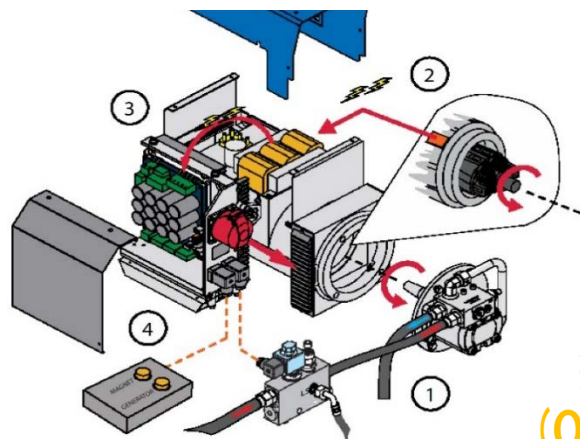

# ダイナセット HMG PRO マグネット用油圧式発電機

新しくなりました！

- 基本構造は同じ。
- 部品の点数が少ない。
- 部品の耐久性がUP！
- 逆励磁の時間が短い！

<機種>

- 3kw
- 6kw、10kw
- 12kw、15kw
- 20kw、30kw、40kw

# 作動原理(Principal)

ダイナセットの HMG PRO は、パワーショベルからの油圧の力を利用して発電機を回転させ、上質の電気を作り出します！

- ①油圧で発電機を回します。
- ②交流電気が発生します。
- ③交流電気を直流電気に整流します。
- ④ボタンを押し、マグネットを使用します。

※リフティングマグネット、マグネット小割機 (OSC-160GMA) に最適の力を発揮します！