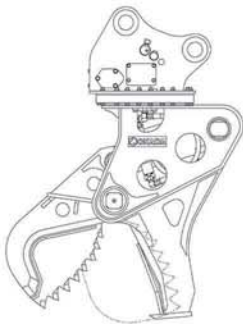

アイヨン 与作 仕様表

OMC-160ARTS