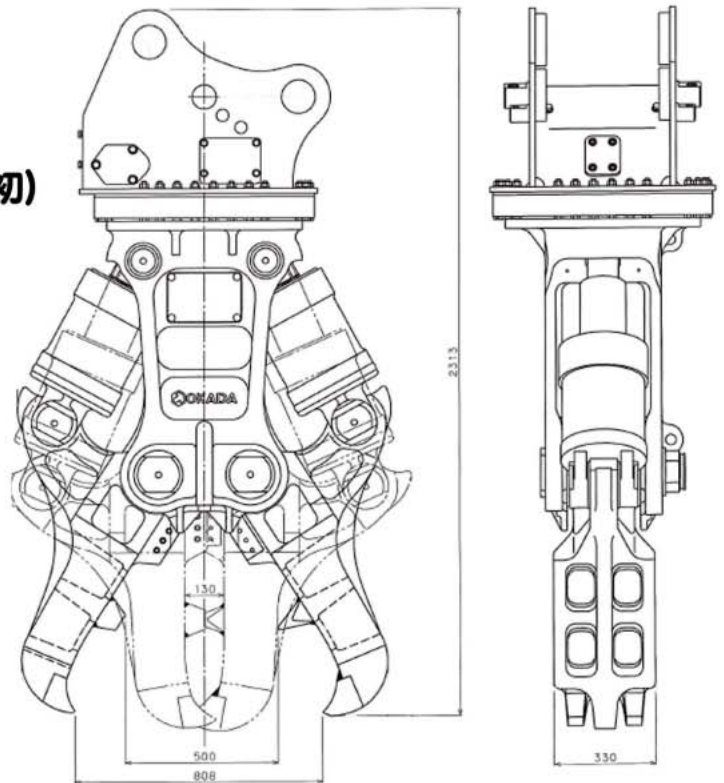

解体現場のオールラウンドプレーヤー！！

大割から小割までこなす 効率的な鉄筋回収

あのキングが還ってきた

その他 数々の特長

抜けの良い格子状アームで、抜群の処理能力を実現

- (強度/重量) 比で、圧倒的な有利さを誇る特殊鋼を使用
- 先端技術の無調整型バルブ標準搭載 (業界初) 安定破碎で開閉スピードUP
- 埃を押さえる 散水ノズルを標準装備

● TS-WK800V 仕様

重量	kg	2,080
全長	mm	2,300
最大開口幅	mm	800
破碎力(先端)	kN	576
使用圧力	MPa	30
取付ショベル	ton	18~25