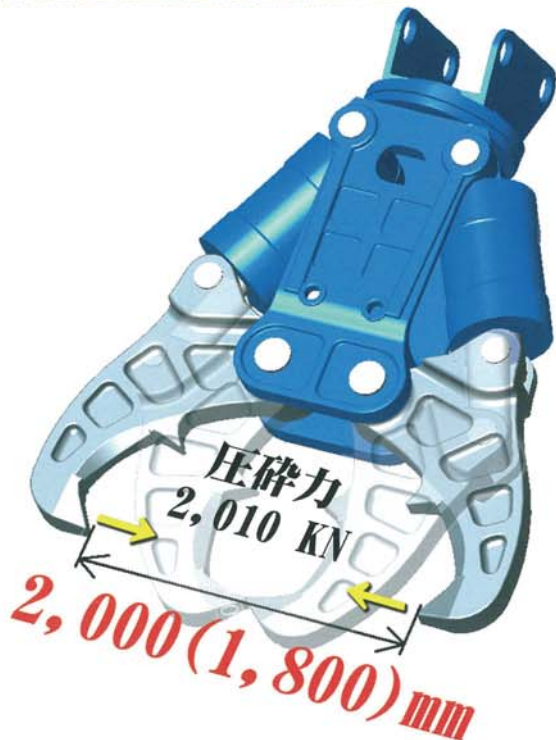

TS-W1800V 2000V

超怪力 登場!!

新しいテクノロジー
特許申請中 満載

増速バルブ

Wシリンダ

ウェッジアーム

オカダ アイオン 株式会社

破砕力・開口幅・開閉スピードの三拍子揃った

TS クラッシャー

特許申請中の高度な技術 満載

他社機で破砕できず、TSW1800-2000で破砕できたという現場実績が増えています。

数々の特長

- ウェッジアーム採用で抜群のくい込み能力を実現
- 2本シリンダで増速バルブ搭載 開閉スピードUP
- (強度/重量)比で、圧倒的な有利さを誇る特殊鋳鋼採用
- 先進技術の無調整型増速バルブ標準搭載(業界初)
で安定破砕
- 閉じるにしたがってアームが張り出さない
使いやすいフレーム形状

などなど、文句なしの高性能を誇ります

TS-W1800/2000V 仕様

		W1800V	W2000V
最大/最小開口幅	mm	1,800/0	2,000/200
質量	kg	6,600	6,600
圧砕力(先端)	KN	2,010	2,010
全高		3,010	2,950
最大全幅	mm	2,560	2,700
使用圧力	Mpa	30	30
取り付けシヨベル	ton	45~70	45~70

この仕様は予告なく変更することがあります