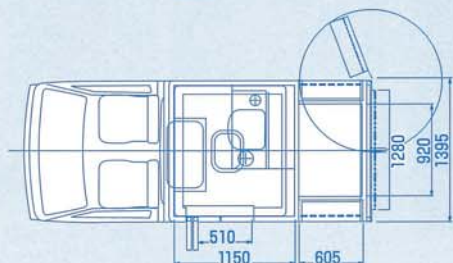

## 主要諸元

車名・型式		ミニキャブトラック2WD 三菱V-U41T			
寸	全長	3295mm	車両重量	900kg	
	全幅	1395mm	車両総重量	1010kg	
	全高	1980mm	乗車定員	2名	
法	トイレ室内長	1150mm	エンジン	種類	水冷直列3気筒
	トイレ室内幅	1280mm		型式	3G83
	トイレ室内高	1280mm		総排気量	657cc
	トイレポップアップ高	1750mm		最高出力	42PS/6000rpm