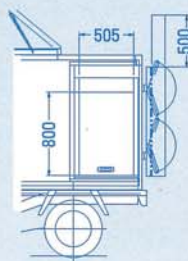

## 主要諸元

車名・型式		ミニキャブトラック2WD 三菱V-U41T			
寸	全長	3295mm	車両重量	900kg	
	全幅	1395mm	車両総重量	1010kg	
	全高	1980mm	乗車定員	2名	
法	トイレ室内長	1150mm	エンジン	種類	水冷直列3気筒
	トイレ室内幅	1280mm		型式	3G83
	トイレ室内高	1280mm		総排気量	657cc
	トイレポップアップ高	1750mm		最高出力	42PS/6000rpm