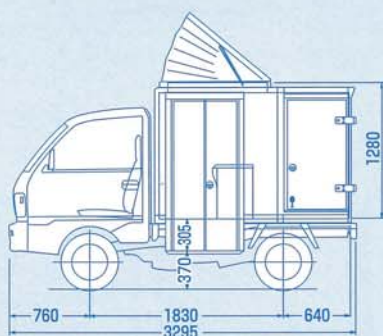

## 主要諸元

車名・型式		ミニキャブトラック2WD 三菱V-U41T			
寸	全長	3295mm	車両重量	900kg	
	全幅	1395mm	車両総重量	1010kg	
	全高	1980mm	乗車定員	2名	
法	トイレ室内長	1150mm	エンジン	種類	水冷直列3気筒
	トイレ室内幅	1280mm		型式	3G83
	トイレ室内高	1280mm		総排気量	657cc
	トイレポップアップ高	1750mm		最高出力	42PS/6000rpm