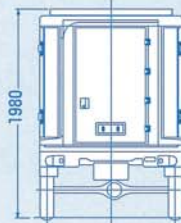

## 主要諸元

車名・型式		ミニキャブトラック2WD 三菱V-U41T			
寸	全長	3295mm	車両重量	900kg	
	全幅	1395mm	車両総重量	1010kg	
	全高	1980mm	乗車定員	2名	
法	トイレ室内長	1150mm	エンジン	種類	水冷直列3気筒
	トイレ室内幅	1280mm		型式	3G83
	トイレ室内高	1280mm		総排気量	657cc
	トイレポップアップ高	1750mm		最高出力	42PS/6000rpm