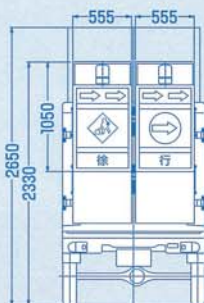

## 主要諸元

車名・型式		ミニキャブトラック2WD 三菱V-U41T			
寸	全長	3295mm	車両重量	900kg	
	全幅	1395mm	車両総重量	1010kg	
	全高	1980mm	乗車定員	2名	
法	トイレ室内長	1150mm	エンジン	種類	水冷直列3気筒
	トイレ室内幅	1280mm		型式	3G83
	トイレ室内高	1280mm		総排気量	657cc
	トイレポップアップ高	1750mm		最高出力	42PS/6000rpm