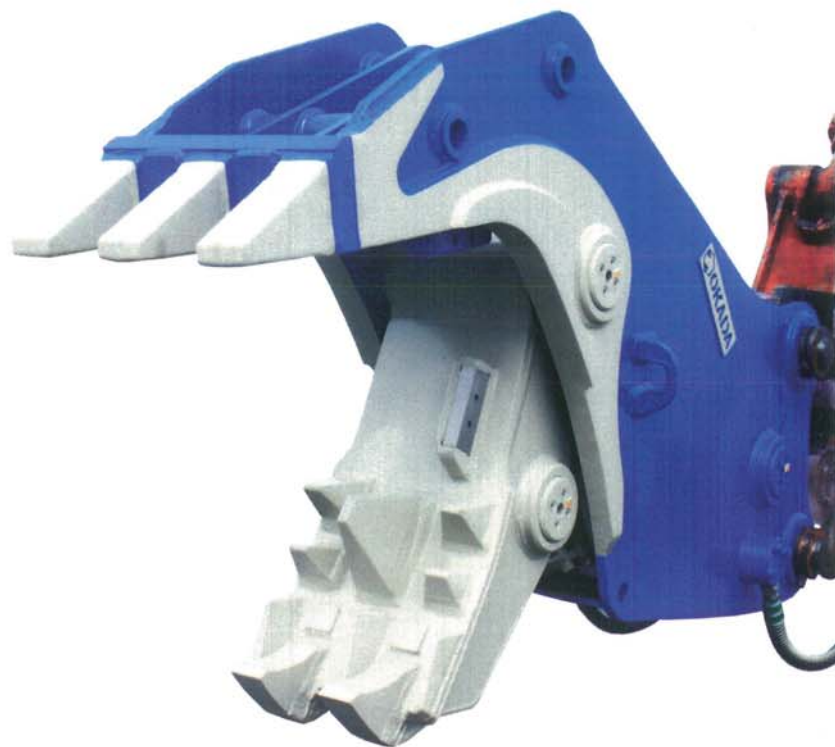

# サイレントコワリケン OSC-180V

参考出品

**軽い！**  
**早い！**

		OSC-180V
質量	kg	1700
全長	mm	2270
全高	mm	1330
最大開口幅	mm	815
鉄筋カッター刃長	mm	150
使用圧力	MPa	28
標準装備バルブ		増速バルブ
取付ショベルクラス	ton	17~20